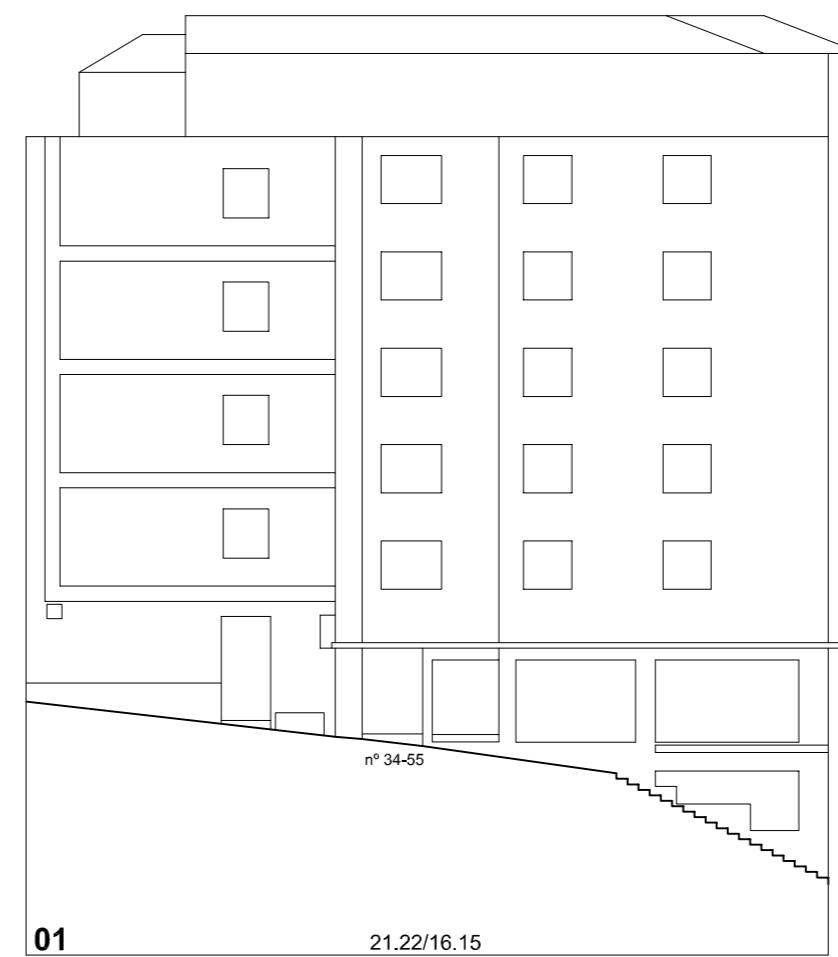

Rúa Real

Rúa Teófilo Llorente

	PLAN ESPECIAL DE PROTECCIÓN E REFORMA INTERIOR CASCO VELLO DE VIGO	FASE: APROB. DEFINITIVA
	PLANOS DE INFORMACIÓN TÍTULO: ALZADOS, ESTADO ACTUAL, COUZADA 25650	PLANO Nº 3.16 ESCALA 1/200 DATA: DECEMBRO 2006
CONSULTORA GALEGA, S.L. RÚA SAN MARTÍN, 3-8 36002 PONEVEDRA TF. 986 85 89 57 FAX. 986 85 89 58 E-mail: consultora@consultoragalega.com		

Nº PARCELA FRENTE PARCELA/ALTURA DE CORNIXA (COTAS EN METROS)