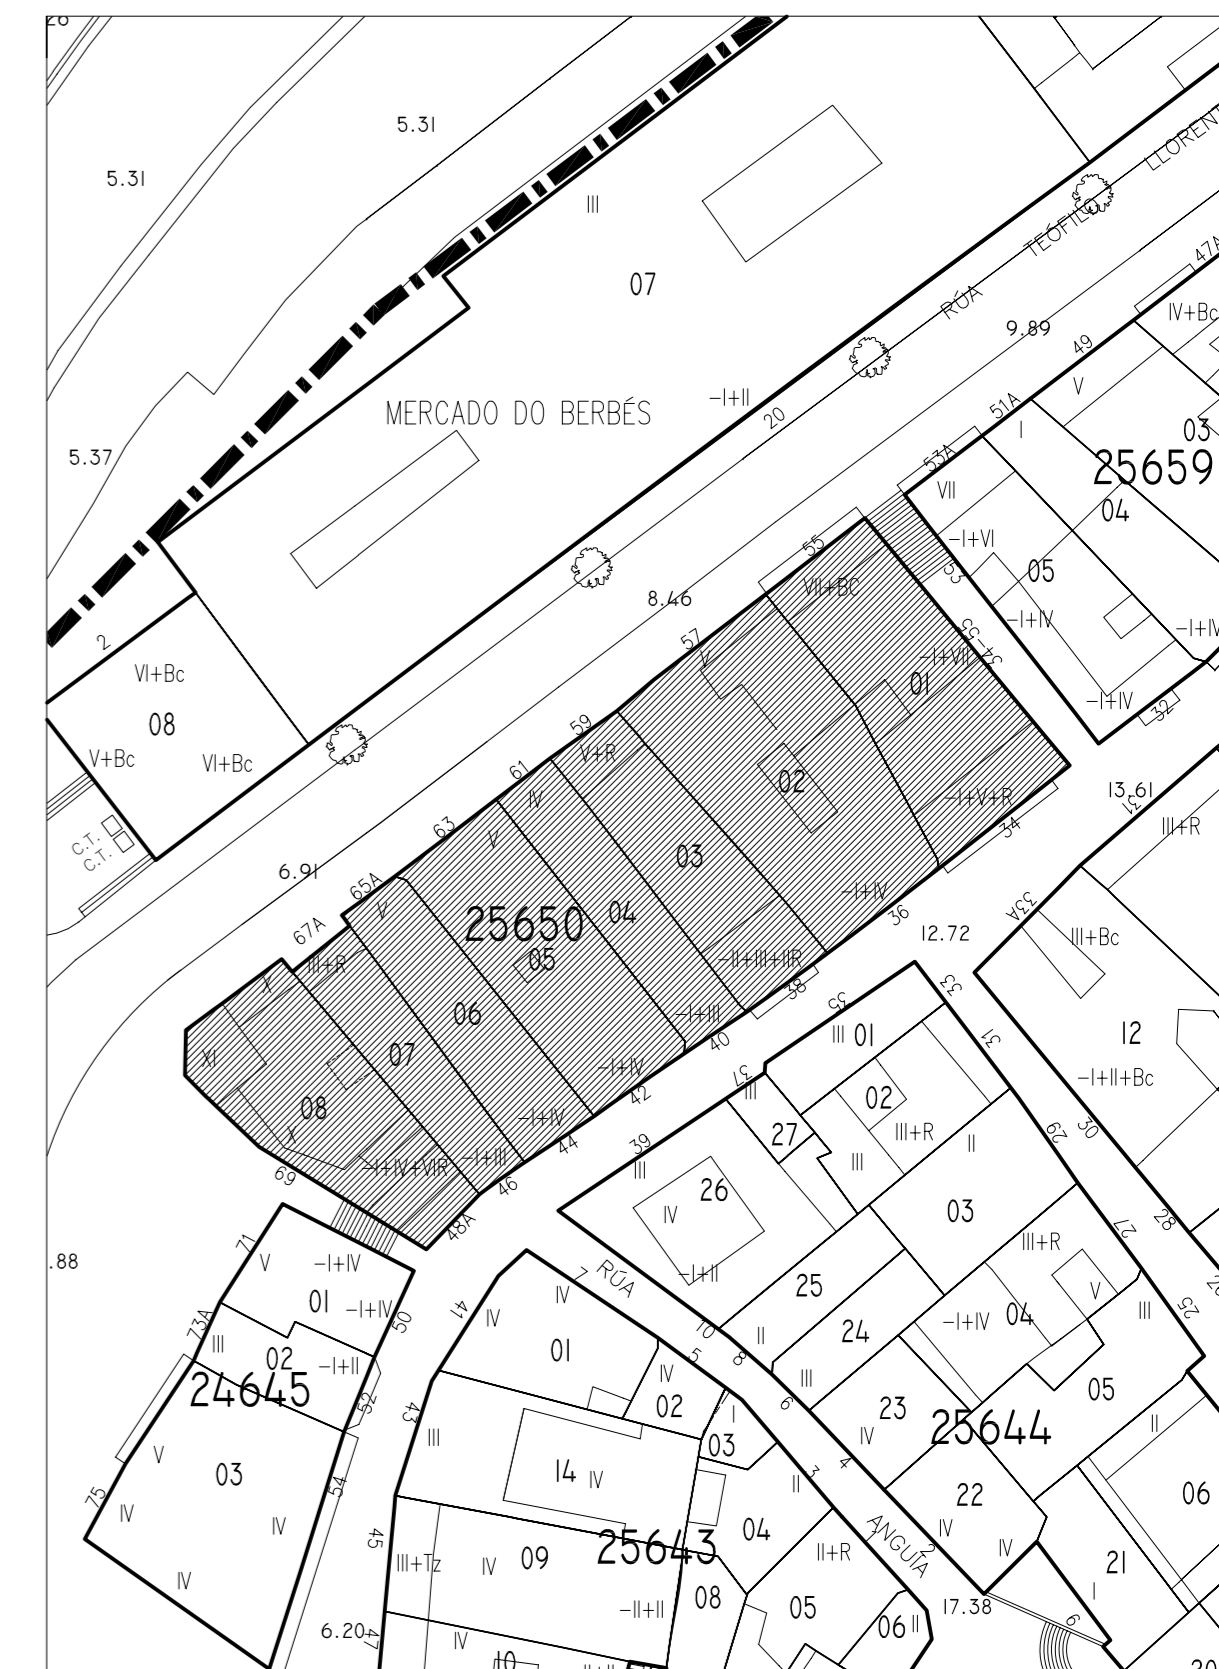

Rúa Real

Rúa Teófilo Llorente

	PLAN ESPECIAL DE PROTECCIÓN E REFORMA INTERIOR CASCO VELLO DE VIGO	FASE: APROB. DEFINITIVA
	PLANOS DE INFORMACIÓN TÍTULO: ALZADOS, ESTADO ACTUAL, COUZADA 25650	PLANO Nº 3.16 ESCALA 1/200 DATA: DECEMBRO 2006
CONSULTORA GALEGA, S.L. RÚA SAN MARTÍN, 3-8 36002 PONEVEDRA TF. 986 85 89 57 FAX. 986 85 89 58 E-mail: consultora@consultoragalega.com		

Nº PARCELA FRENTE PARCELA/ALTURA DE CORNIXA (COTAS EN METROS)