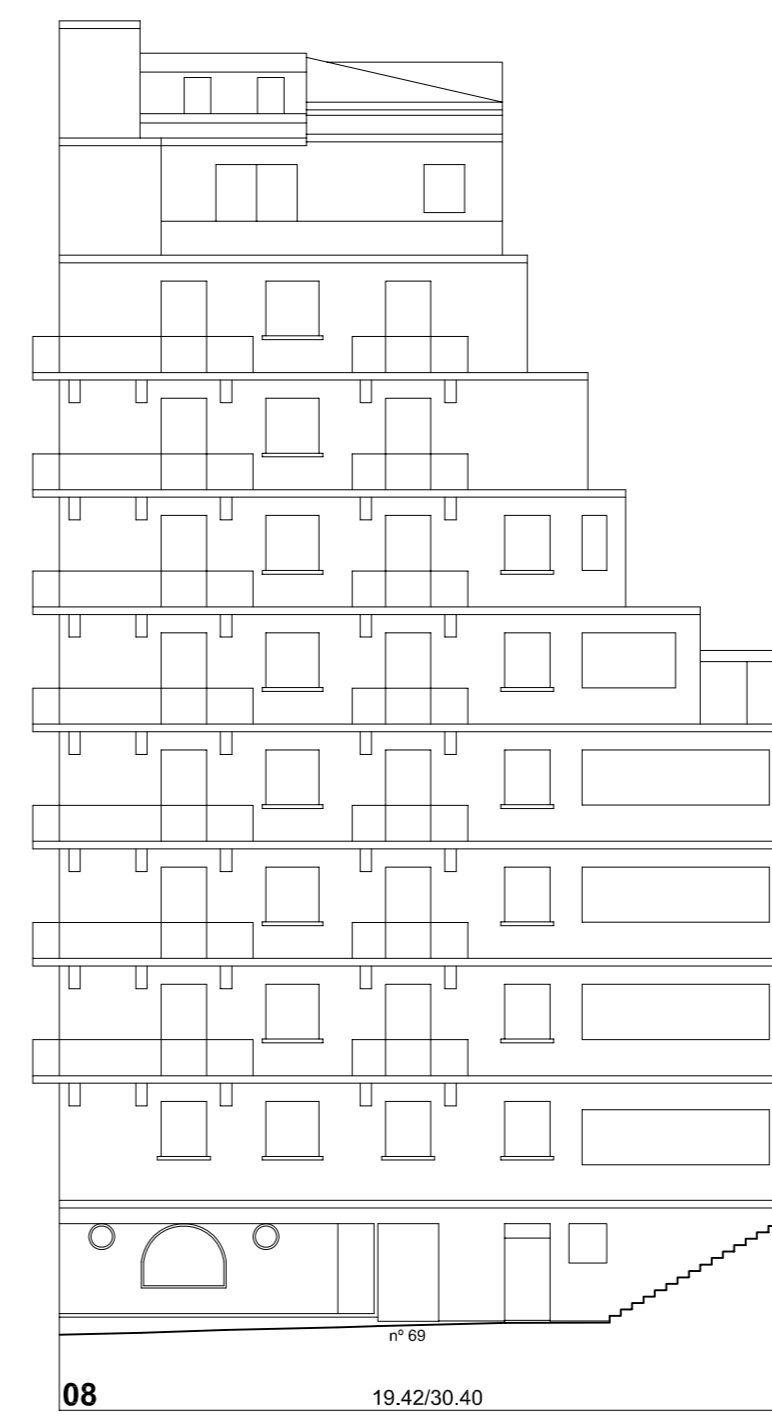

Rúa Real

Rúa Teófilo Llorente

	PLAN ESPECIAL DE PROTECCIÓN E REFORMA INTERIOR CASCO VELLO DE VIGO	FASE: APROB. DEFINITIVA
	PLANOS DE INFORMACIÓN TÍTULO: ALZADOS, ESTADO ACTUAL, COUZADA 25650	PLANO Nº 3.16 ESCALA 1/200 DATA: DECEMBRO 2006
CONSULTORA GALEGA, S.L. RÚA SAN MARTÍN, 3-8 36002 PONEVEDRA TF. 986 85 89 57 FAX. 986 85 89 58 E-mail: consultora@consultoragalega.com		

Nº PARCELA FRENTE PARCELA/ALTURA DE CORNIXA (COTAS EN METROS)